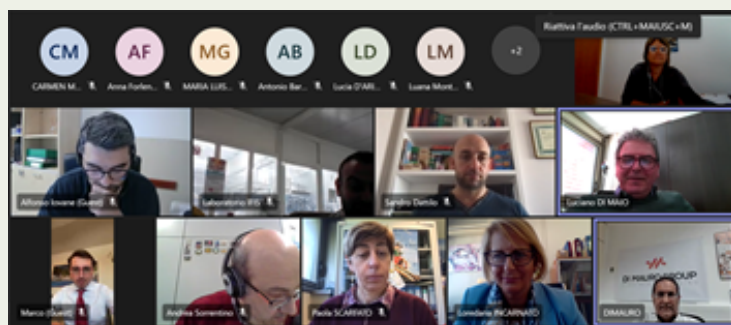

NEWSLETTER

OSTATNIE WYDARZENIA PACKALL!!!

NAGRODA PACKALL CHAINS - WYDARZENIE ON-LINE

6 czerwca 2022 w Hiszpanii, Polsce, Finlandii i Włoszech

Moduł CHAINS zakończył się wydarzeniem, podczas którego partnerzy projektu i COREPLA (partner stowarzyszony) przyznali nagrody „Najlepszym innowacyjnym pomysłem” dla studentów, którzy wzięli udział w kursie i module CHAINS. Studenci rywalizowali ze sobą, prezentując swoje pomysły poprzez prezentację i wideo grupie jurorów złożonej z ekspertów-partnerów oraz kierownika R&D COREPLA, inż. Davide Pollona.

1. NAGRODA: **WŁOSKI ZESPÓŁ NR 2**
2. MIEJSCE. NAGRODA: **DRUŻYNA FIŃSKA**
3. NAGRODA: **WŁOSKI ZESPÓŁ NR 1**

Film z wydarzenia można obejrzeć na **naszym kanale YouTube** oraz obejrzeć pojedyncze filmy zrealizowane przez zespoły.

Dziękujemy studentom i mentorom za Świetną pracę!!

WARSZTATY PROJEKTU PACKALL ZORGANIZOWANE PRZEZ PARTNERA WŁOSKIEGO

27 kwietnia 2022 roku, Włochy

W dniu 27 kwietnia 2022 r., zostały zorganizowane warsztaty PackAll Hubs przez UNISA i Proplast łącząc uczestników ze środowiska naukowego i przemysłu z branży opakowaniowej.

Warsztaty miały na celu poinformowanie i zaprezentowanie szkolenia PackAll, modułu Chains i PackAll Hub.

Głównymi częściami warsztatów były:

- moduły kursu PackAlliance z metodologią „student centered learning”
- podejście stosowane podczas CHAINS i interakcja między mentorami a studentami
- metodologia i oferowane usługi sieciowe PackAll Hubs
- końcowa dyskusja z uczestnikami

PANEL PROJEKTU PACKALLIANCE NA TARGACH PACTEC: PRZYSZŁOŚĆ OPAKOWAŃ – ZIELONA CZY NOWA TECHNOLOGIA?

FIŃSKIE WARSZTATY PACKALL W DNIU 18 MAJA 2022 ROKU